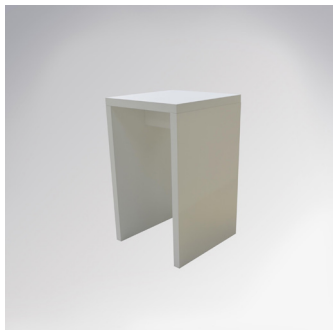

Loungetisch Glas
Tischplatte Klarglas
Tischgestell verchromt
B 120, T 66, H 30

Miete: 75.00 CHF

Art. Nr. 402

Tischplatte Glas
Ø 80, H 45

Miete: 87.00 CHF

Art. Nr. 403

Loungetisch
weiss
B 38, T 37, H 60

Miete: 80.00 CHF