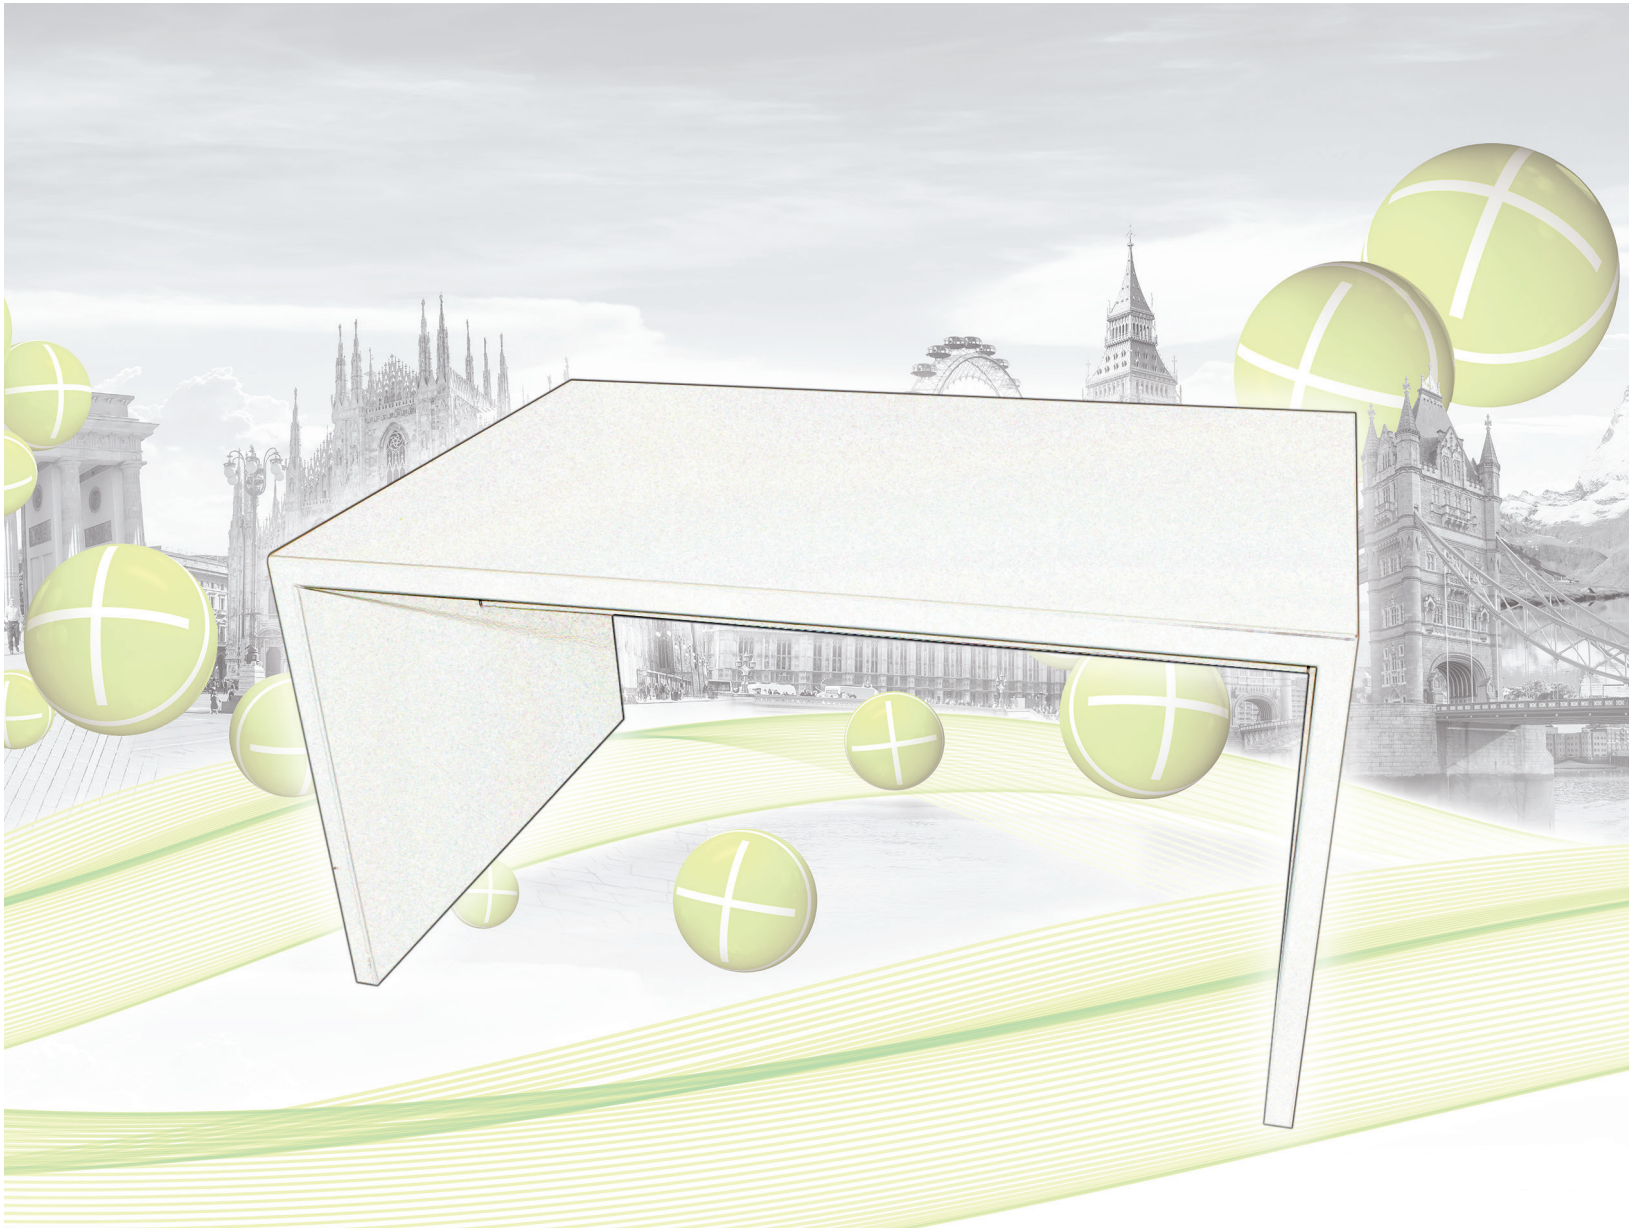

hplus^{gmbh}
Live Kommunikation
Messebau

„plus“ Loungetische