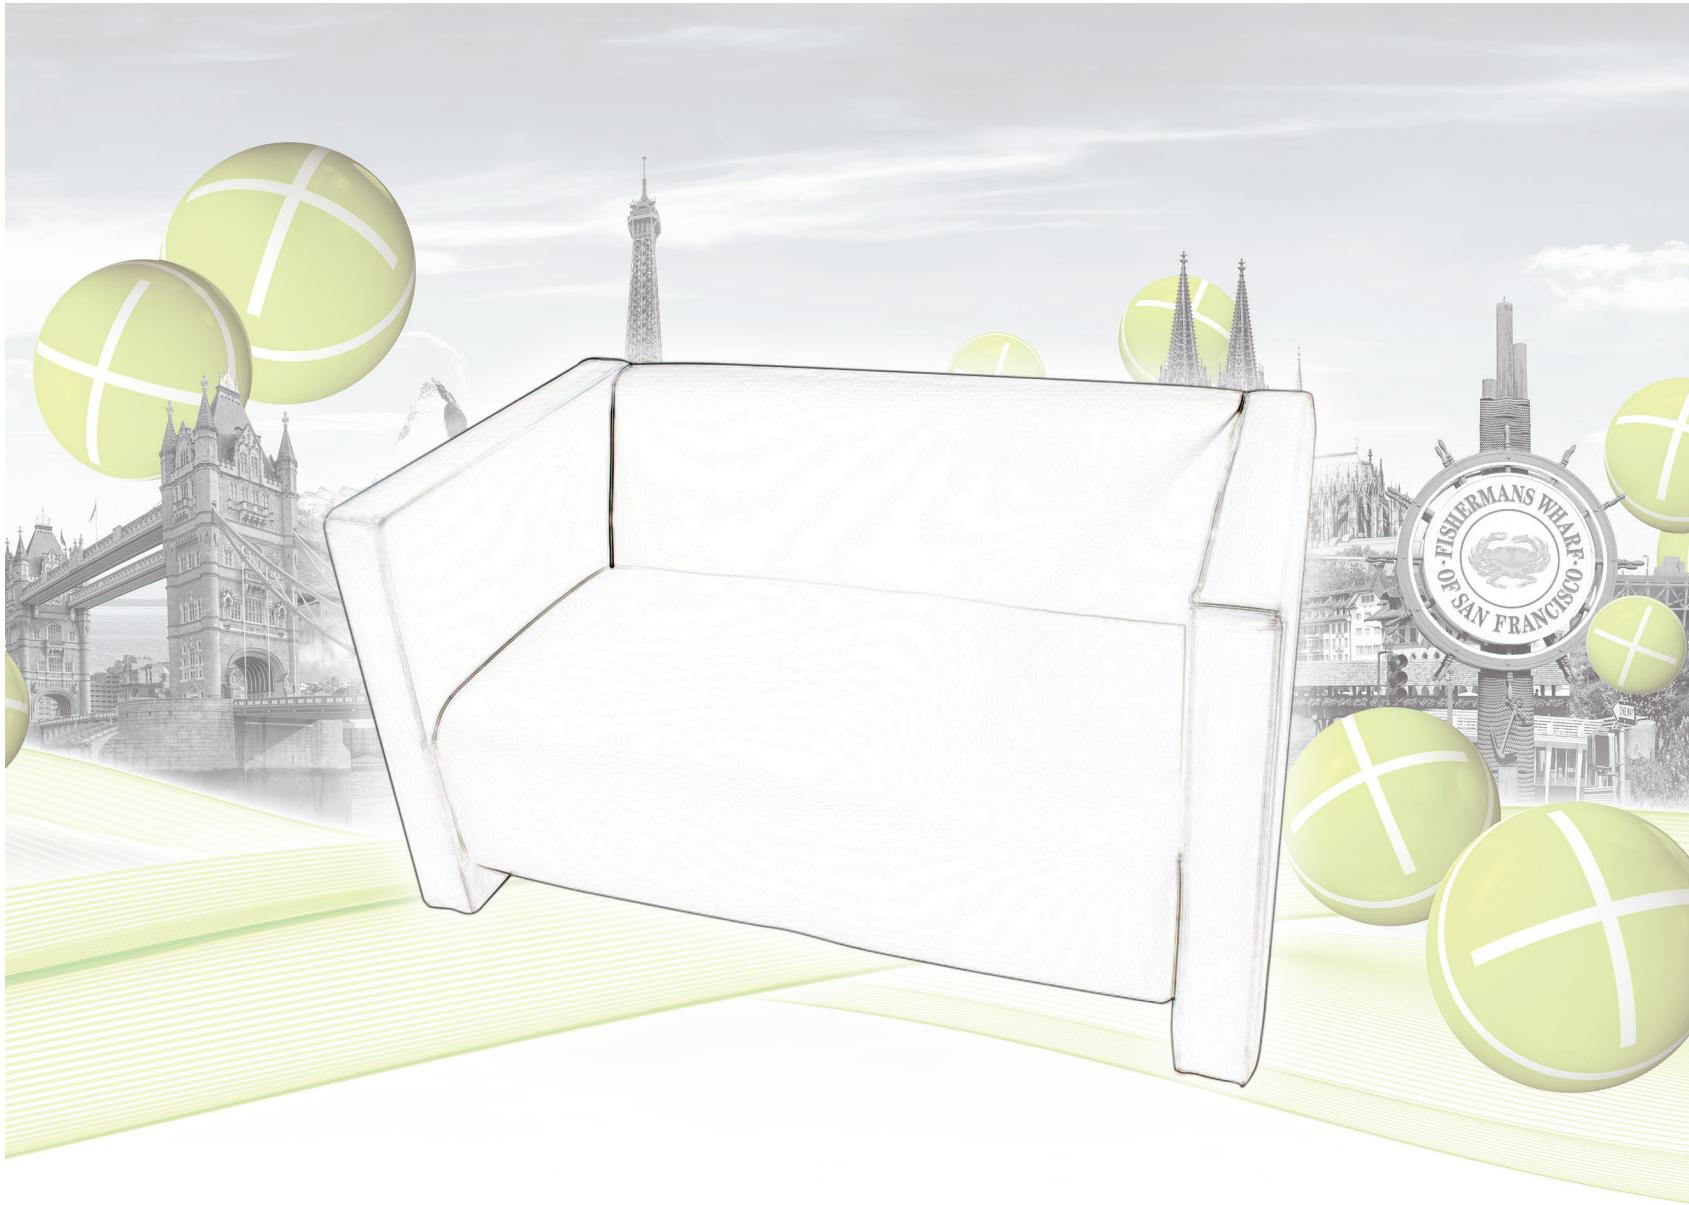

Miete: 45.00 CHF

Art. Nr. 216

Sitzfläche anthrazit, Stoff
Gestell chrom
Stapelbar

Miete: 46.00 CHF

„plus“ Stühle

Art. Nr. 301

2er Loungesofa
weiss / schwarz
Kunstleder
B 125, T 70, H 70

Miete: 185.00 CHF