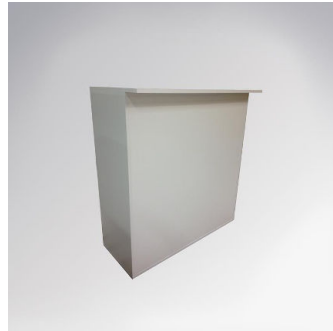

Art. Nr. 704

Theke
Rückseitig mit Tablaren
abschliessbar
B 100, T 40, H 110

Miete: 145.00 CHF