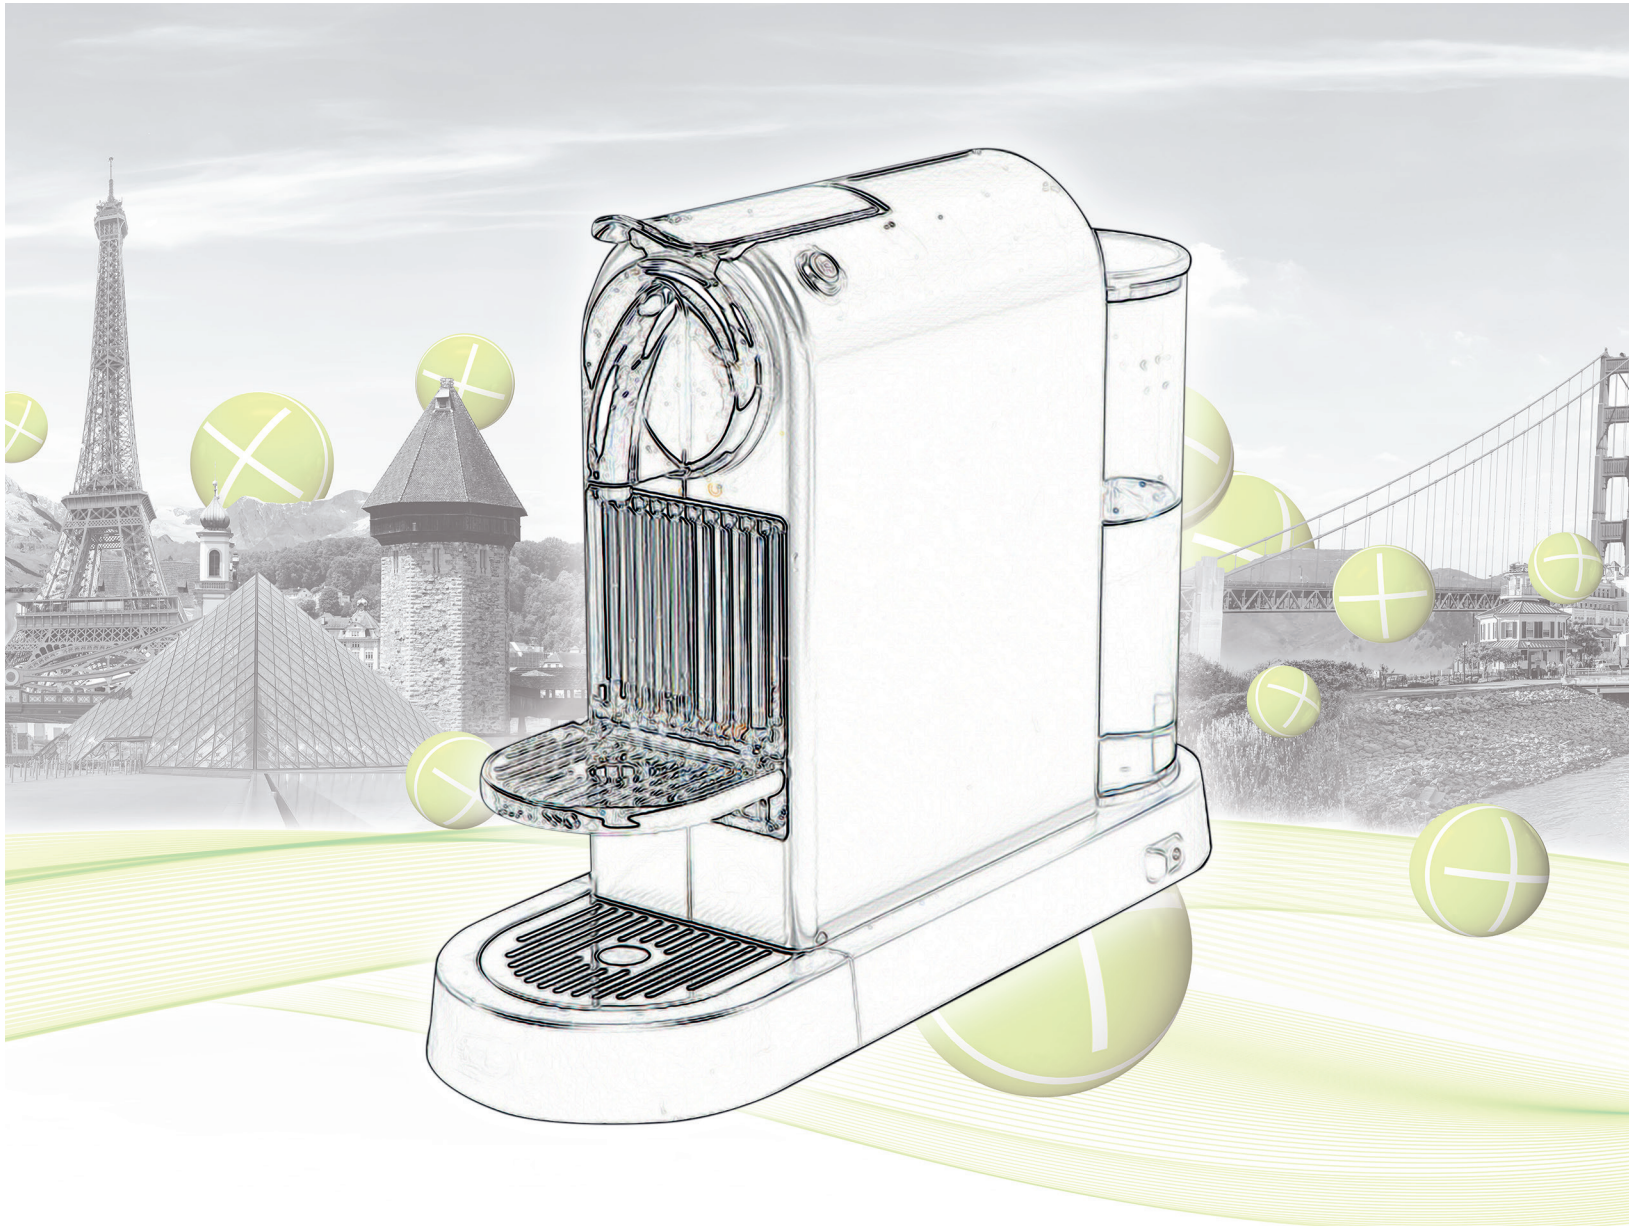

Art. Nr. 824

Prospektmöbel
beidseitig befüllbar
B 45, T 45, H 110

Miete: 95.00 CHF

 **hplus**^{gmbh}
Live Kommunikation
Messebau

„plus“ **Vitrinen**

Art. Nr. 911

Kühlschrank
110 L
ohne Gefrierfach
B 47, T 50, H 85