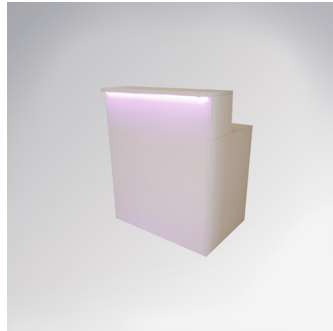

Art. Nr. 716

Theke abschliessbar
rückseitig mit Tablaren, Ablage
mit LED Streifen im Thekenblatt
B 100, T 70, H 120

Miete: 180.00 CHF