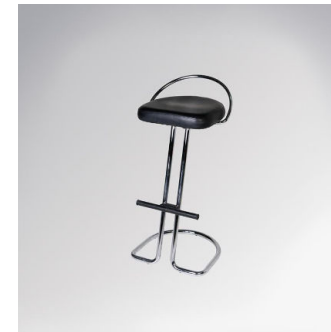

Art. Nr. 101

Gestell Eiche
Sitzfläche weiss
Fussstütze schwarz

Miete: 92.00 CHF

Art. Nr. 102

Sitzfläche Holz, weiss
höhenverstellbar
Gestell verchromt

Miete: 88.00 CHF

Art. Nr. 103

LEM
lackierte Sitzfläche
weiss / schwarz
Gestell chrom

Miete: 129.00 CHF

Art. Nr. 104

Leder
Sitzfläche schwarz
Gestell verchromt

Miete: 45.00 CHF

Art. Nr. 106

Z Barhocker
Leder, weiss / schwarz
Gestell chrom

Miete: 46.00 CHF

Art. Nr. 107

Barhocker
mit abnehmbarer Lehne
Gestell chrom, Polster schwarz

Miete: 46.00 CHF