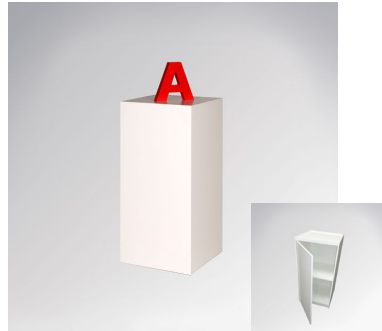

Miete: 95.00 CHF

Art. Nr. 804

Vitrine mit Sockel 1 Etage
abschliessbar
Sockel B 48, T 48, H 100
Acrylhaube B 47.5, T 47.5, H 37

Miete: 135.00 CHF

Art. Nr. 805

Tischvitrine
Schiebetüren
abschliessbar, Glas
B 100, T 50, H 110

Miete: 315.00 CHF

Art. Nr. 806

Vitrine
Glas
silber / schwarz
B 50, T 50, H 200
H 178 schwarz

Miete: 342.00 CHF

Art. Nr. 811

Produktesockel
weiss
mit Türe & Tablar
B 48/100 T 48, H 100

Miete: 95.00 CHF

Art. Nr. 812

Produktesockel
ohne Türe & Tablar
B 55, T 55, H 110

Miete: 85.00 CHF

Art. Nr. 821

Produktesockel
mit Türe und Tablaren
B 55, T 55, H 100
Optional mit Acrylhaube H 35
oder mit Abdeckung

Miete: 145.00 CHF

Art. Nr. 822