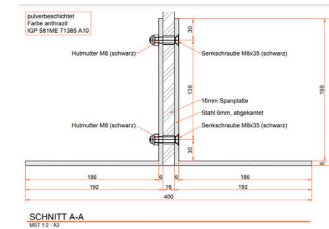

Art. Nr. 1026

Stellfuss
Freistehend
L 99.5, T flexibel, H flexibel
inkl. Platte 16mm Span weiss
Stück: 32 Paar
Miete: 205.00 CHF
exkl. Grafik (312.50CHF)

Art. Nr. 1031 / -

Leuchtkasten LED
zweiseitig
T 10, B 392, H 300
T 7, B 800, H 800
T 10, B 95, H 248
T 12, B 100, H 381.9
T 12, B 100, H 473.8
T 10, B 100, H 300
T 10, B 44, H 300
T 12, B 100, H 250
T 7.5, B 200, H 200
T 7.5, B 250, H 300