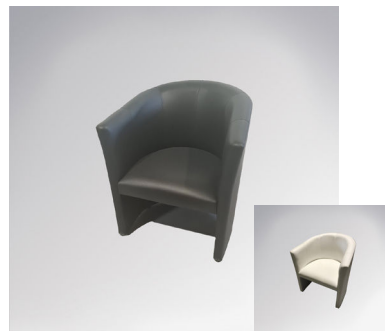

3er Sitzbank
Kunstleder
weiss
B 180, T 45, H 45

Miete: 85.00 CHF

Art. Nr. 308

Sitzbank
Holz, lackiert
weiss
B 140, T 40, H 45

Miete: 115.00 CHF

Art. Nr. 311

2er Loungesofa
Kunstleder
schwarz
B 130, T 65, H 70

Miete: 195.00 CHF

Art. Nr. 312

Sessel
Sitzhöhe verstellbar
Drehstuhl
Stoff, schwarz

Miete: 165.00 CHF

Art. Nr. 313

1er Loungesessel
Leder
schwarz/weiss

Miete: 112.00 CHF

Art. Nr. 330

Sessel
Sitzhöhe verstellbar
Drehstuhl
Stoff, rot

Miete: 175.00 CHF

Art. Nr. 305
„plus“ Lounge
Sessel Barcelona
weiss
Gestell chrom

Art. Nr. 340

Sofa HAY, About a Lounge
Hellgrau, Gestell Eiche
B 150, T 75, H 81